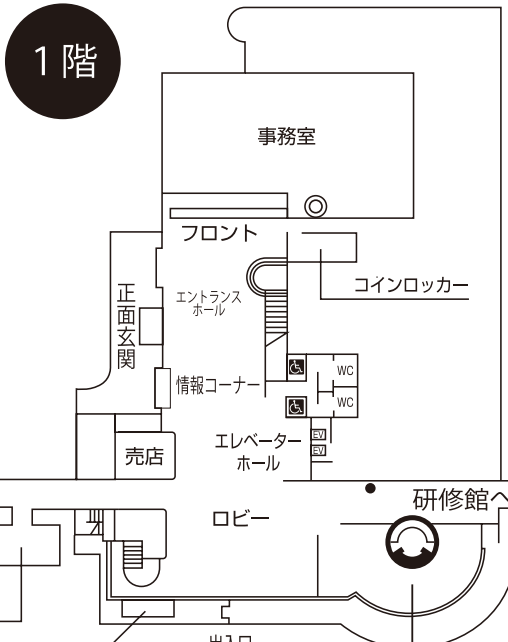

# 本館・宿泊館

4階・5階・6階は、禁煙フロアー

レストラン『グリーンビレッジ』

温泉・健康センターへ

わいわいハウス

- ▶ 出入口
- 消火器
- ◎ AED

喫煙場所

出入口

カフェ『スマイルはっぴねす』

研修館へ