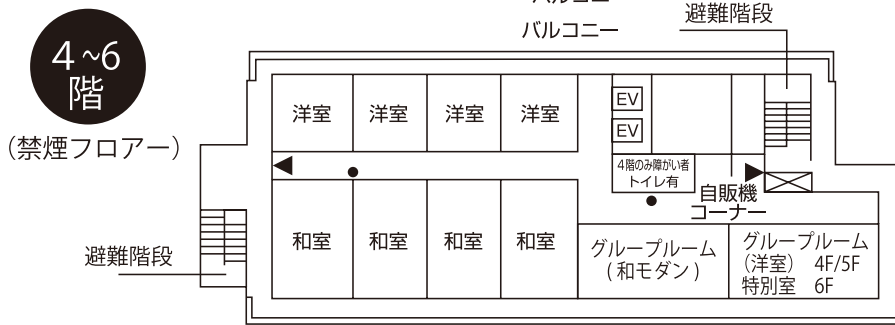

# 本館・宿泊館

4階・5階・6階は、禁煙フロアー

レストラン『グリーンビレッジ』

温泉・健康センターへ

わいわいハウス

- ▶ 出入口
- 消火器
- ◎ AED

喫煙場所

出入口

カフェ『スマイルはっぴねす』

研修館へ