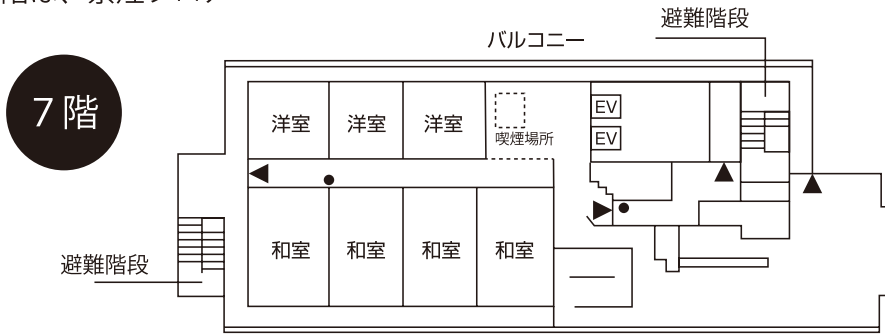

# 本館・宿泊館

4階・5階・6階は、禁煙フロアー

レストラン『グリーンビレッジ』

温泉・健康センターへ

わいわいハウス

カフェ『スマイルはっぴねす』

- ▶ 出入口
- 消火器
- ◎ AED