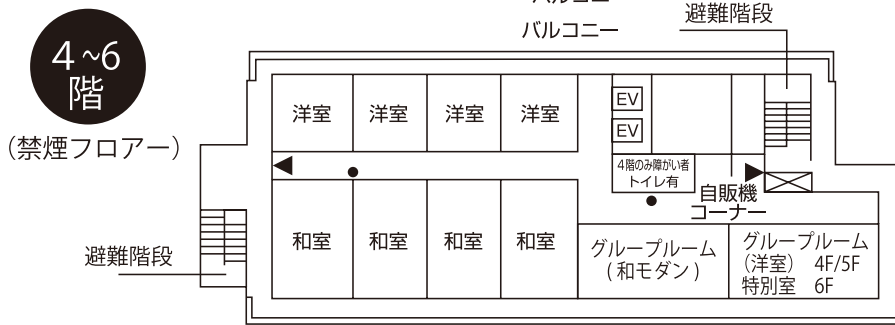

# 本館・宿泊館

4階・5階・6階は、禁煙フロアー

レストラン『グリーンビレッジ』

温泉・健康センターへ

わいわいハウス

カフェ『スマイルはっぴねす』

- ▶ 出入口
- 消火器
- ◎ AED