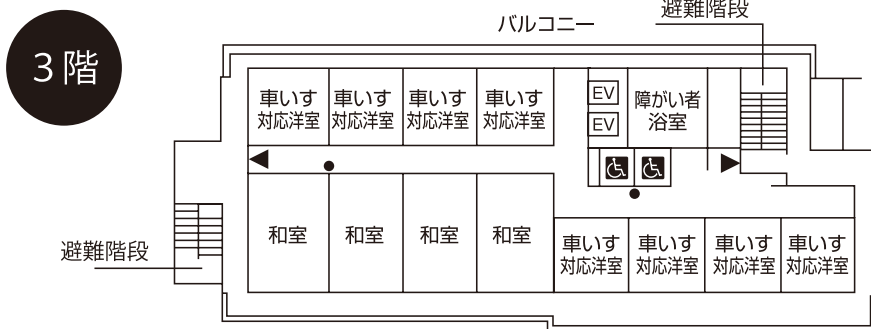

# 本館・宿泊館

4階・5階・6階は、禁煙フロアー

レストラン『グリーンビレッジ』

温泉・健康センターへ

わいわいハウス

カフェ『スマイルはっぴねす』

- ▶ 出入口
- 消火器
- ◎ AED