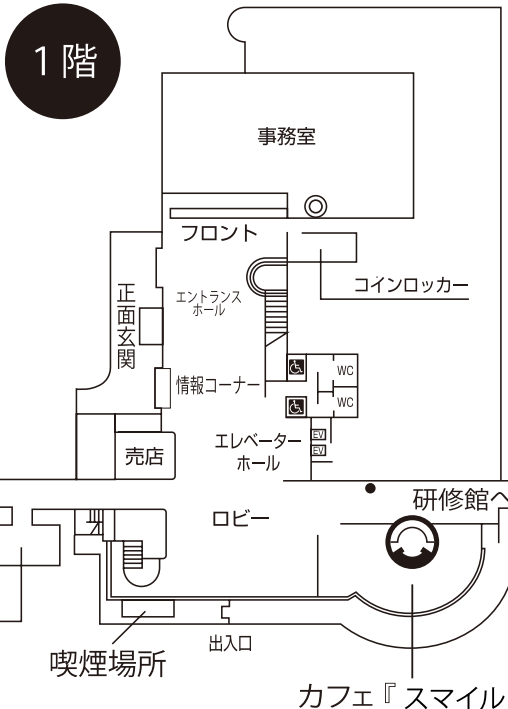

# 本館・宿泊館

4階・5階・6階は、禁煙フロアー

レストラン『グリーンビレッジ』

温泉・健康センターへ

わいわいハウス

カフェ『スマイルはっぴねす』

- ▶ 出入口
- 消火器
- ◎ AED