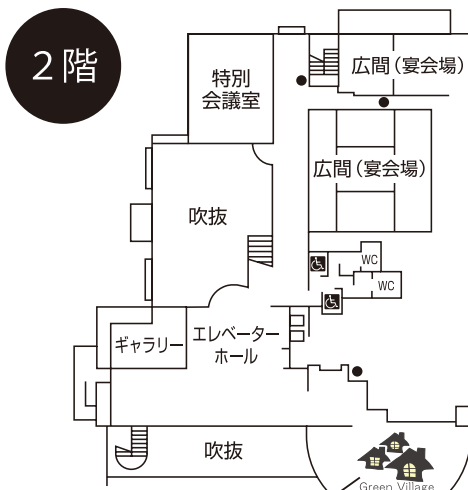

# 本館・宿泊館

4階・5階・6階は、禁煙フロアー

レストラン『グリーンビレッジ』

温泉・健康センターへ

わいわいハウス

カフェ『スマイルはっぴねす』

- ▶ 出入口
- 消火器
- ◎ AED