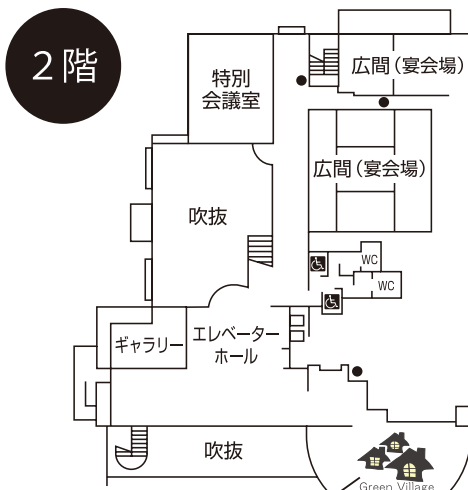

# 本館・宿泊館

4階・5階・6階は、禁煙フロアー

レストラン『グリーンビレッジ』

温泉・健康センターへ

わいわいハウス

- ▶ 出入口
- 消火器
- ◎ AED

喫煙場所

出入口

カフェ『スマイルはっぴねす』

研修館へ