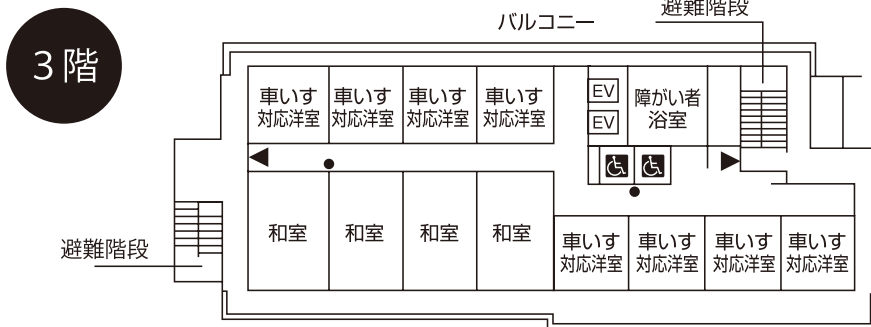

# 本館・宿泊館

4階・5階・6階は、禁煙フロアー

レストラン『グリーンビレッジ』

温泉・健康センターへ

わいわいハウス

- ▶ 出入口
- 消火器
- ◎ AED

喫煙場所

出入口

カフェ『スマイルはっぴねす』

研修館へ