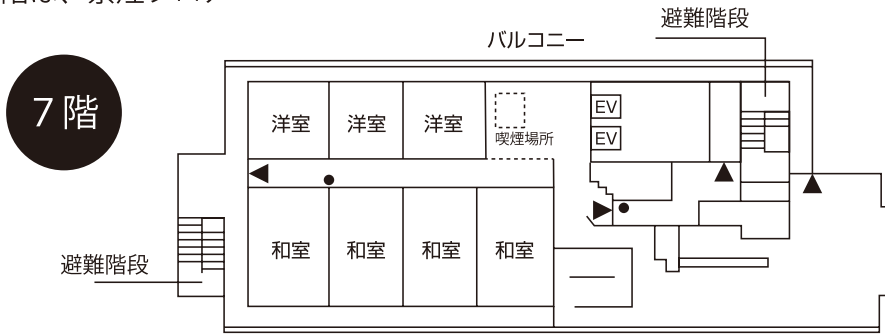

# 本館・宿泊館

4階・5階・6階は、禁煙フロアー

レストラン『グリーンビレッジ』

温泉・健康センターへ

わいわいハウス

- ▶ 出入口
- 消火器
- ◎ AED

喫煙場所

出入口

カフェ『スマイルはっぴねす』

研修館へ